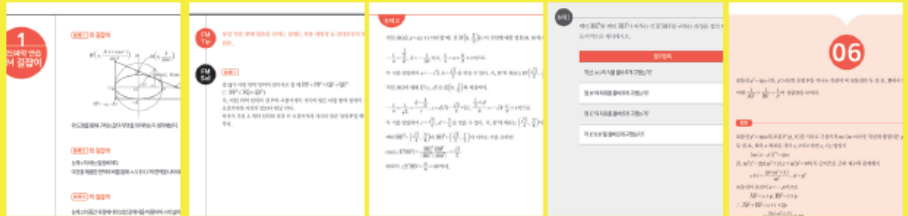

신재호 선생님
대성마이맥 수리논술 강사
강남대성학원 논술단과 강사
대치동 세정학원 수리논술 대표강사

논술
시작? 콜?

시작할 거라면
뒤를 넘겨주세요

시작
한다면,

#트렌디 #콘텐츠

7월~10월 강좌 〈수리논술 트렌드〉

#1위의 이유라면 아마도 #트렌디 #콘텐츠

낮은 기출은 가려!
최신 기출만 쏜다.
최근 37개년 기출문제를 완벽히 분석해
빈출·주요 개념·유형만을 다룹니다.
탄탄하지만 밸런스를 지키는 학습량!
효율적인 복습 콘텐츠를 통해
하루 30분으로 논술을 완벽 대비합니다.

효율적 학습을 가능케하는 빈틈없는 논술학습 콘텐츠

FM길잡이

FM TIP & SOL

완해독

배점표

증명정복

교재 구성

- + 2019 주요 대학 기출 분석
- ++ 연계 문항 정리
- +++ 2020 예상 주제 제작 문항 (첨삭 및 성적표 제공)

강남*대치 주말단과

주말단과시간	토	일
10:00 ~ 13:00	대치 세정학원	-
15:00 ~ 18:00	-	강남대성 논술단과
19:00 ~ 22:00	-	강남대성 논술단과

강남대성 논술단과관
T.02-569-6888

대치 세정학원
T.02-567-0606

뜨거운 여름을
신재호 선생님이 응원합니다~^^